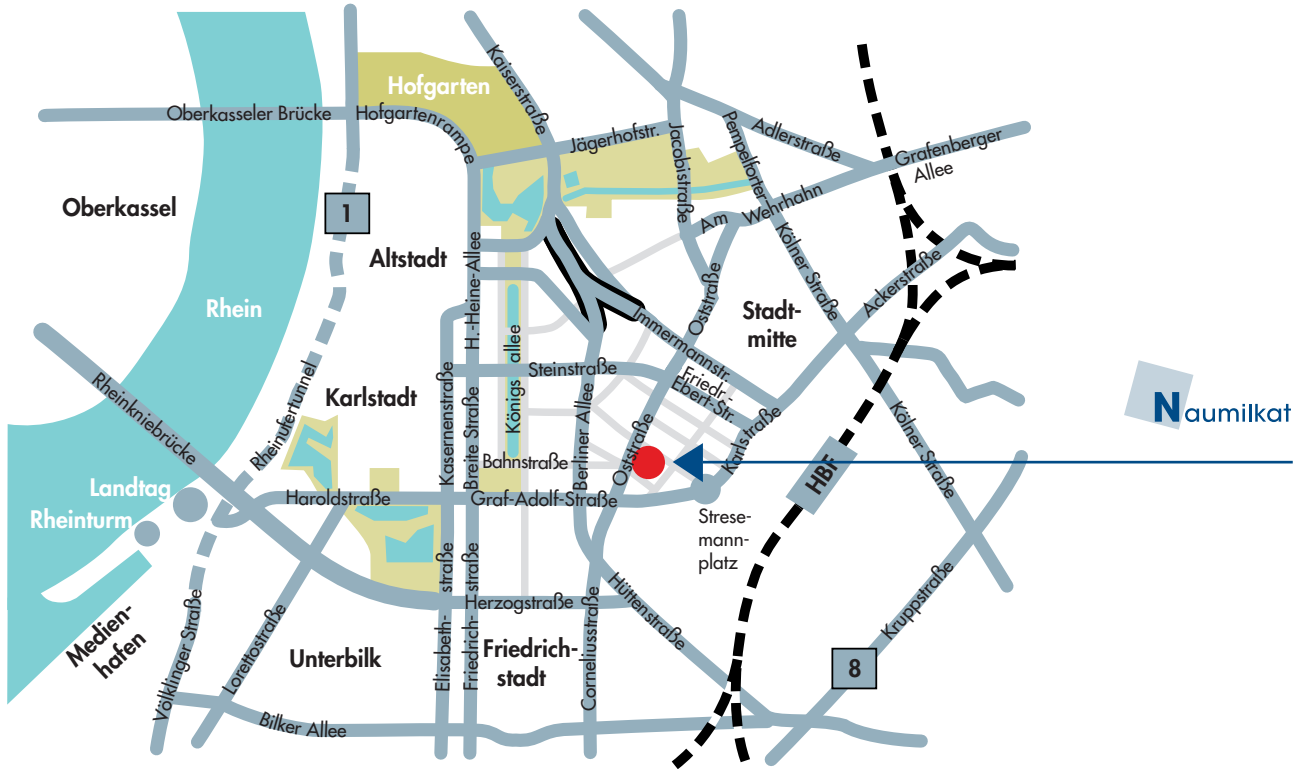

Ihr Weg zu uns

Naumilkat

Agentur für Kommunikation und Design
Oststraße 156
40210 Düsseldorf
Tel.: +49 (0)21 1-99438-10
Fax: +49 (0)21 1-99438-19
E-Mail: info@naumilkat.com
Internet: www.naumilkat.com

Aus allen Richtungen:

- Richtung Innenstadt/Hauptbahnhof
- vom Hauptbahnhof aus:
  - Karlsstraße über Stresemannplatz auf die Graf-Adolf-Straße
- erste große Kreuzung mit Ampel rechts in die Oststraße
- erste Seitenstraße (Bahnstraße) überqueren
- nach ca. 20 m befindet sich rechts die Agentur
- die Oststraße liegt in der Mitte zwischen Hauptbahnhof und Königsallee

Parkmöglichkeiten:

- mehrere Parkhäuser in der direkten Umgebung
- empfohlen:
  - Parkhaus der Galeria Kaufhof, Oststraße Ecke Graf-Adolf-Straße, Fußweg ca. 70 m